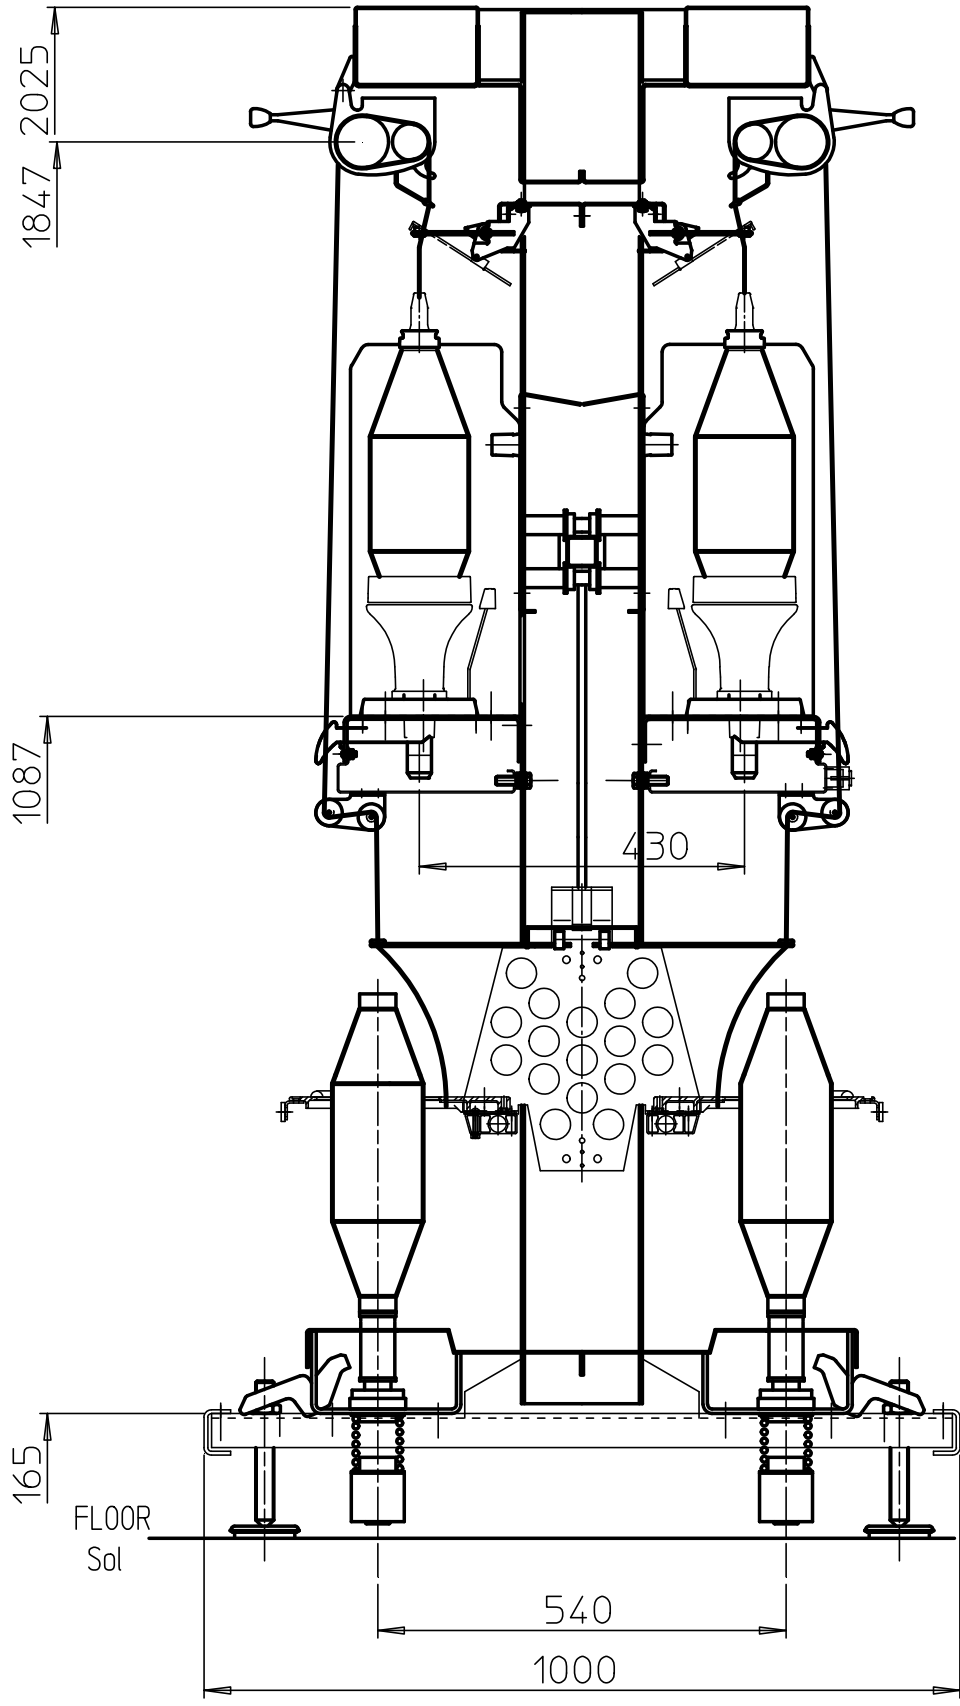

DOUBLRE TORSION RETORDEUSE DTAR368
TWO FOR ONE RING TWISTER DTAR368

368CP008C000

Echelle 1/10
Scale 1/10

DOCUMENT NON CONTRACTUEL, PEUT ÊTRE MODIFIÉ SANS PRÉAVIS
NON CONTRACTUAL DOCUMENT - CAN BE MODIFIED WITHOUT PRIOR NOTICE