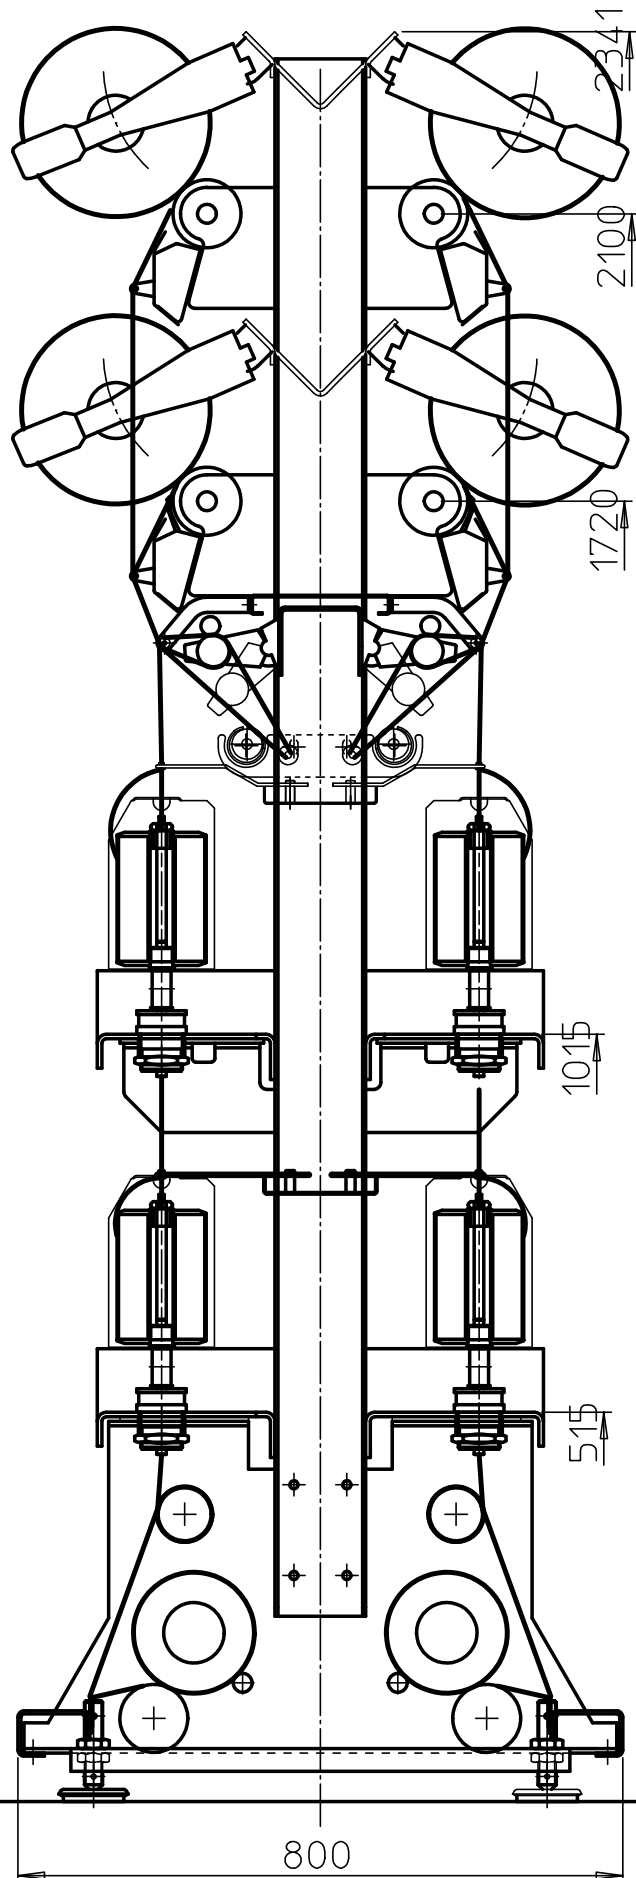

GUIPEUSE G367E
COVERING MACHINE G367E

367SQ502C011

Echelle 1/10
Scale 1/10

E-TEX
Engineering Textile

DOCUMENT NON CONTRACTUEL, PEUT ÊTRE MODIFIÉ SANS PRÉAVIS
NON CONTRACTUAL DOCUMENT - CAN BE MODIFIED WITHOUT PRIOR NOTICE

367SQ202E011
367SQ202F011