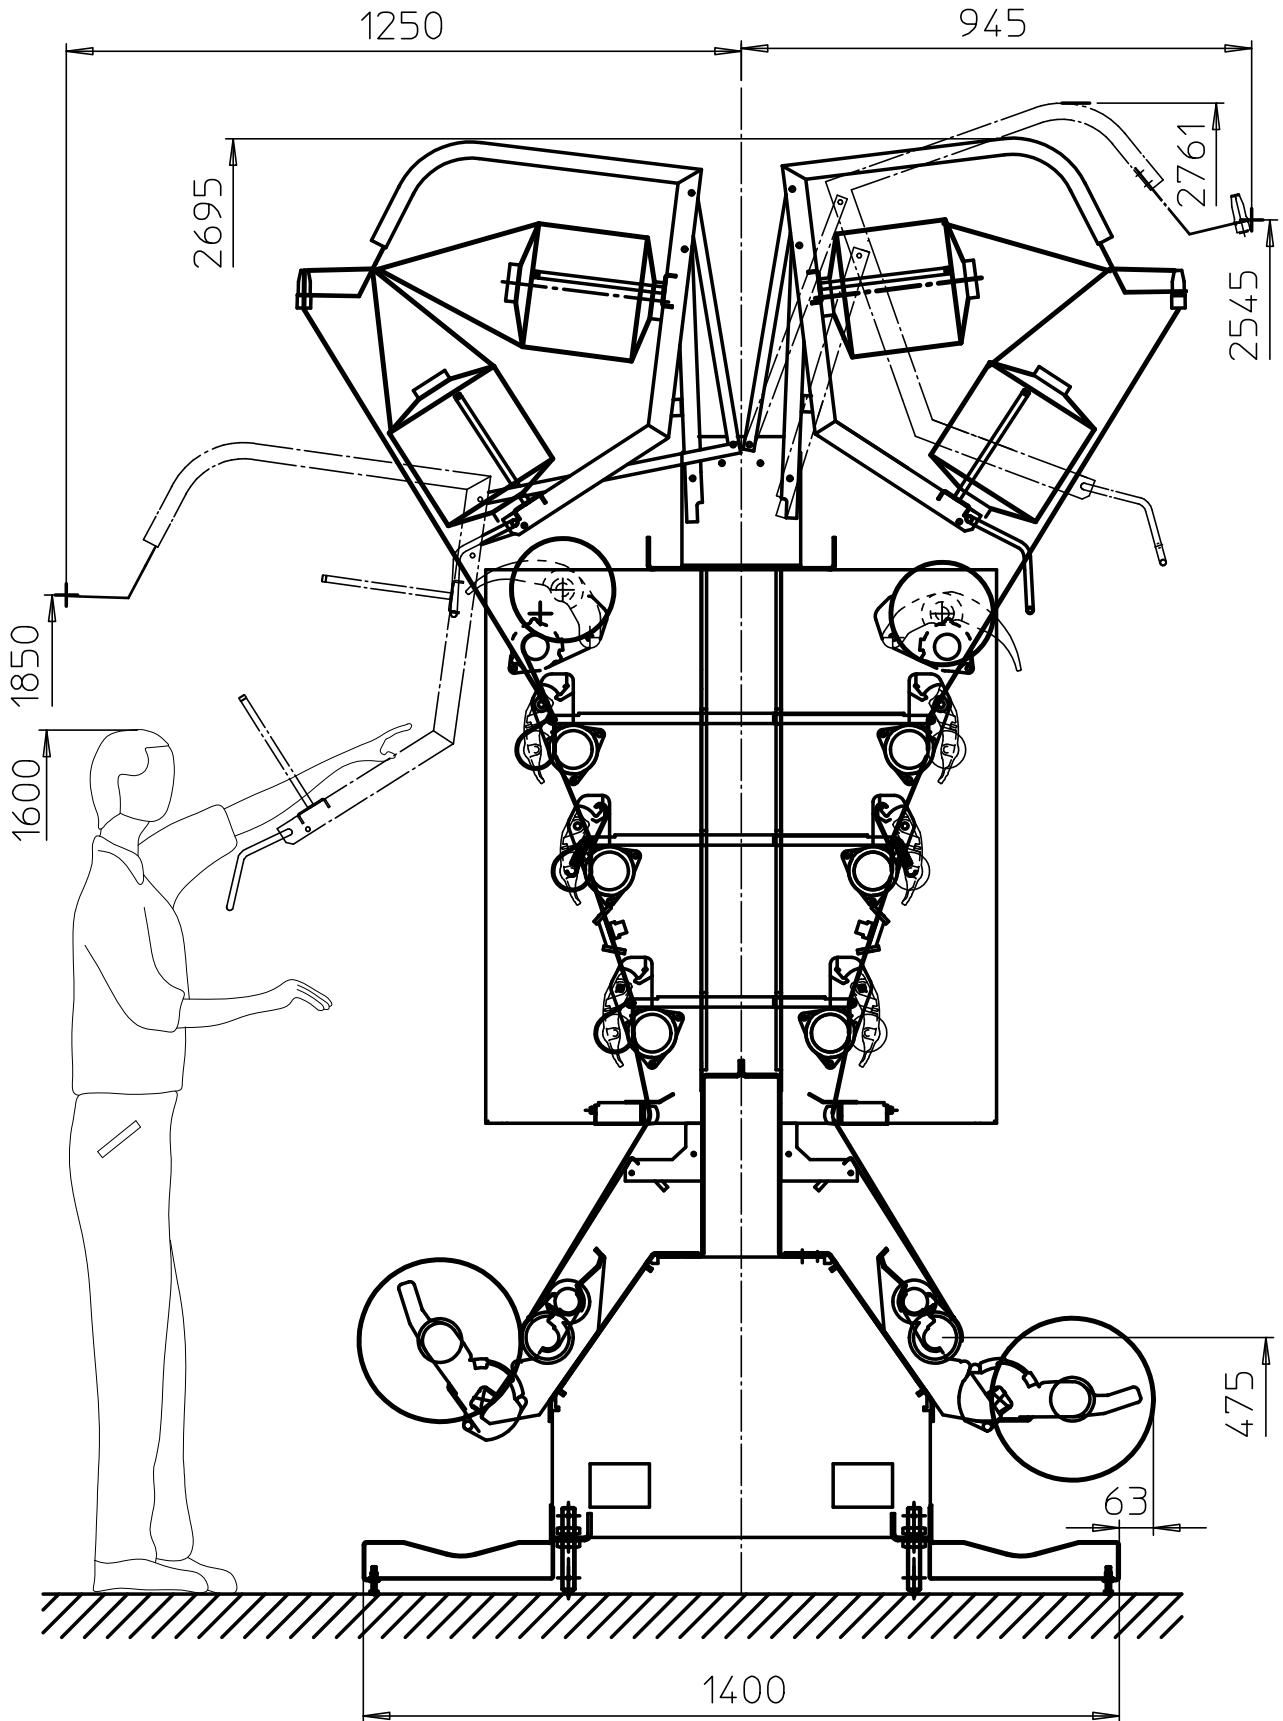

GUIPEUSE A AIR JD1200
AIR COVERING MACHINE JD1200

1200WZ115C010

Echelle 1/14 E-TEX Engineering Textile
Scale 1/14

DOCUMENT NON CONTRACTUEL, PEUT ÊTRE MODIFIÉ SANS PRÉAVIS
NON CONTRACTUAL DOCUMENT - CAN BE MODIFIED WITHOUT PRIOR NOTICE

1200WZ115E001
1200WZ115F000